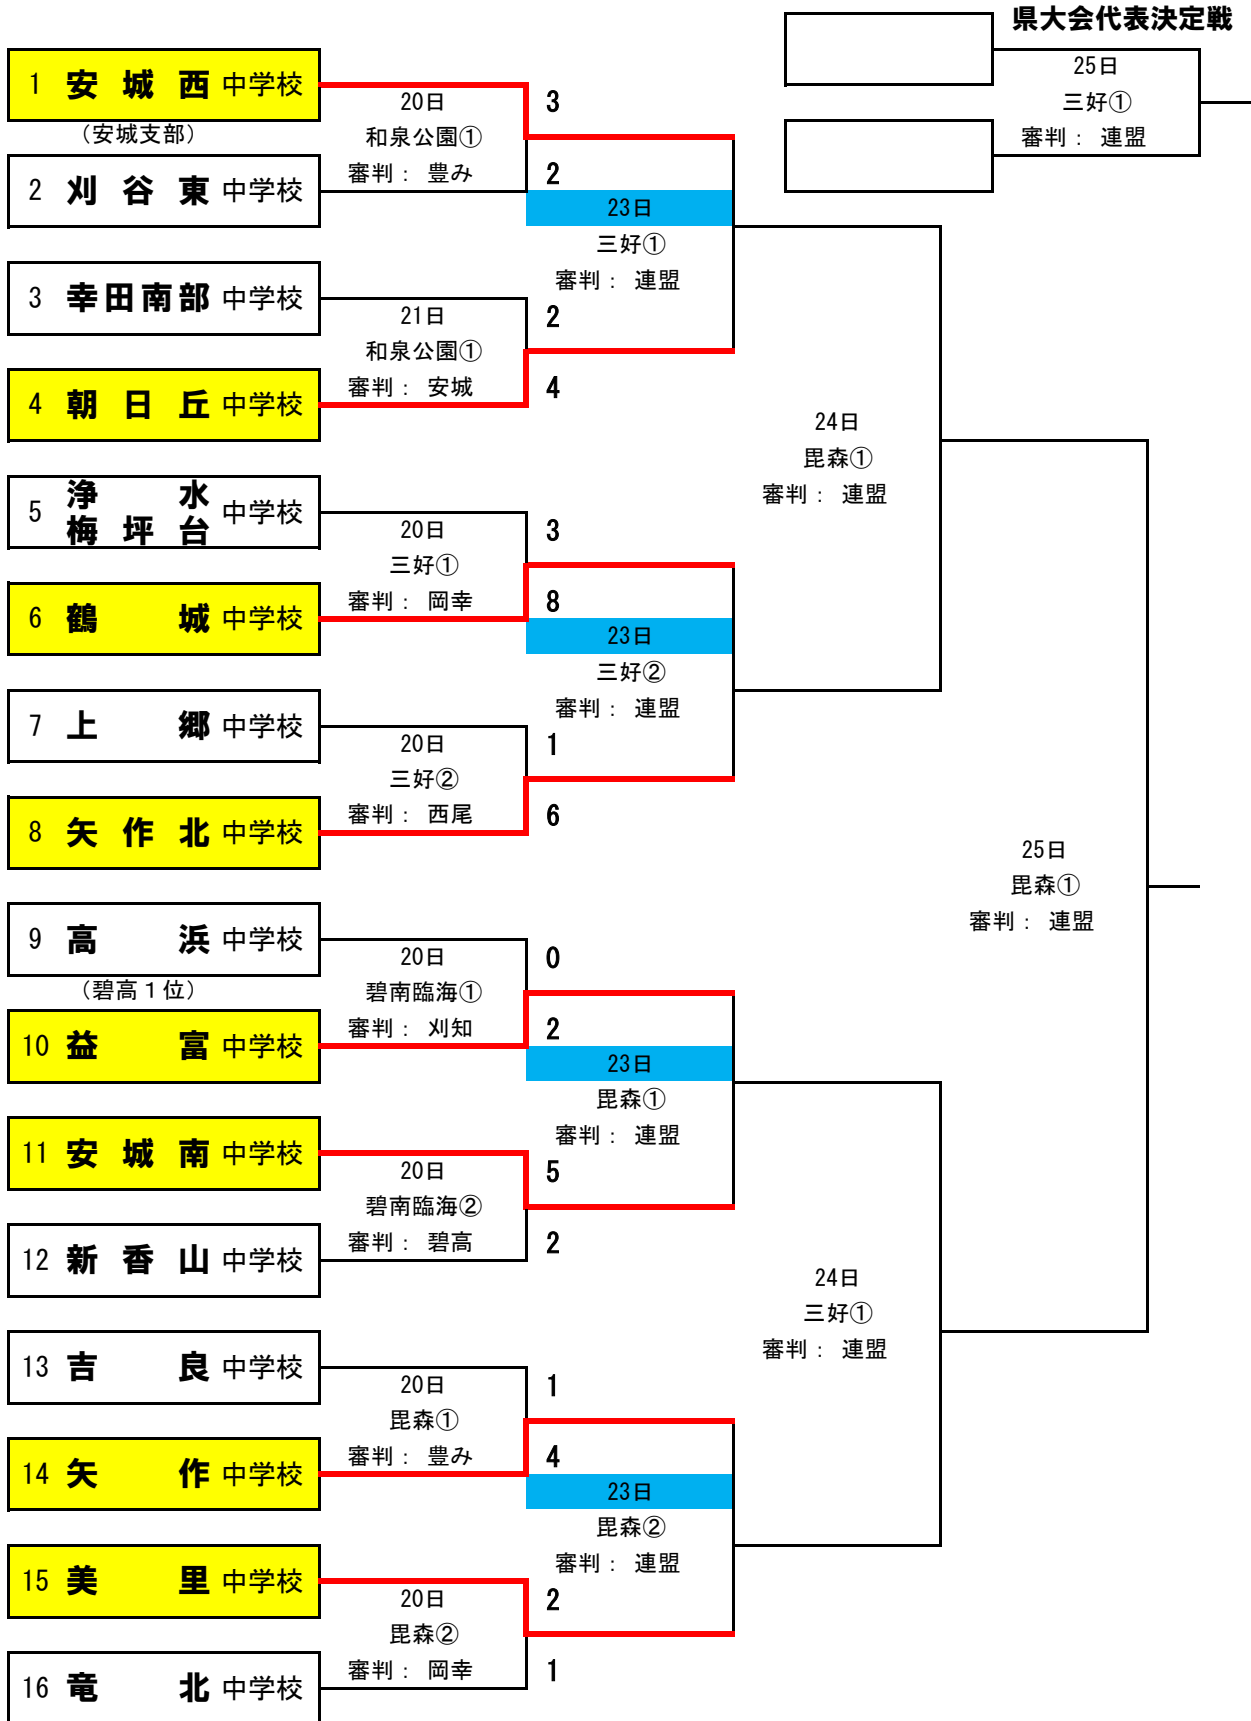

令和6年度 西三河中学校 軟式野球選手権大会 組み合わせ

試合開始時間

① 7 : 4 5 ② 9 : 3 5

支所選抜数

岡幸 : 4 碧高 : 1 刈知 : 2 安城 : 2 西尾 : 2 豊み : 5